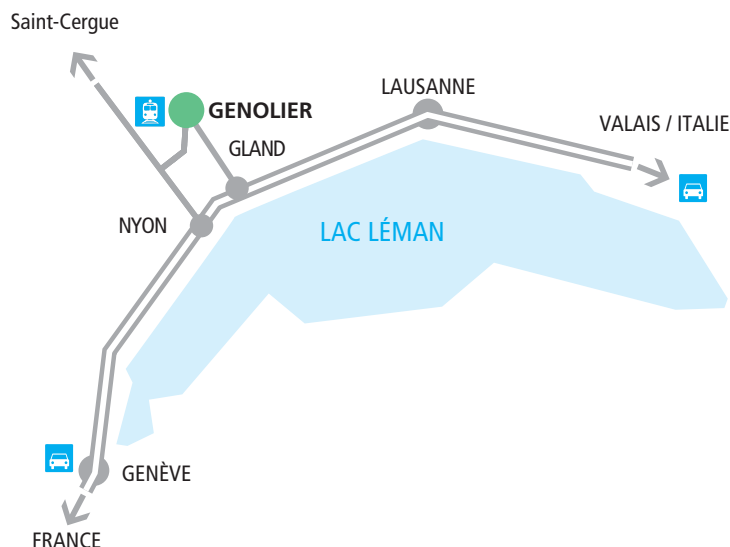

PLAN D'ACCÈS

Etablissement primaire et secondaire de Genolier et environs

En train > Depuis la Gare de Nyon

nscm Nyon – St-Cergue – La Cure
Arrivée Gare de Genolier
5 minutes à pied, Chemin de Thiéré,
Direction Place du Village, Route de Duiller.

En voiture > Sortie autoroute Nyon

Prendre Route Blanche, Route de Grens,
Route de Nyon, Route de Genolier et Route de Trélex,
Route de Duiller, à gauche Parking.

En voiture > Sortie autoroute Gland

Prendre Route de Gland, Route de Coinsins et Route
des Vettanes en direction de Route de la Tourbière à
Coinsins. Continuer sur Route de Coinsins. Place du
village, route de Duiller, à gauche Parking.

Etablissement primaire et secondaire de Genolier et environs

Ch. de la Brégentenaz 11
1272 Genolier
022 557 54 80

VILLAGES DE L'ESGE:

Trélex Ecole La farandole et Ecole Les Marmouzets

Givrins Collège des Grands Records